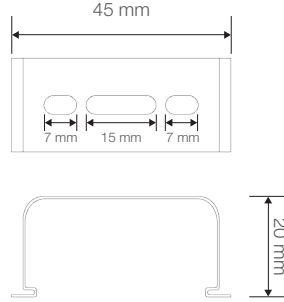

	a	b	h
Standart	1550	80	85

Ağırlık (kg)

Standart	2,18
----------	------

Aski Takım Özellikleri

- YAVUZ, önceden bildirmeksizin gerekli gördüğü değişiklikleri yapma hakkını saklı tutar.