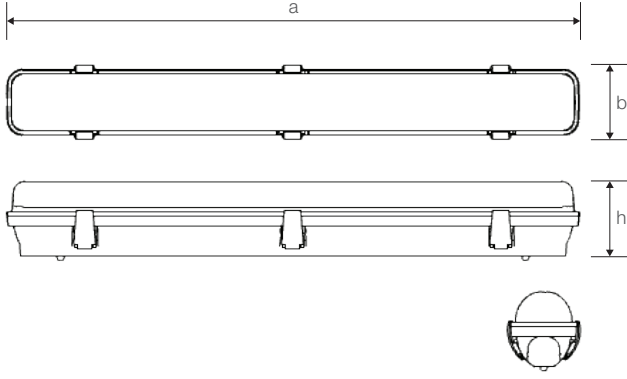

Opsiyonel Özellikler

Koruma Sınıfı	: Sınıf 2
---------------	-----------

FULYA

LED Tüp Etanj Aydınlatma Armatürü

Ürün Kodu

: VL360136

Standart Model

Ürün ölçüleri (mm)

	a	b	h
Standart	1550	80	85

Ağırlık (kg)

Standart	2,18
----------	------

Aski Takım Özellikleri

- YAVUZ, önceden bildirmeksizin gerekli gördüğü değişiklikleri yapma hakkını saklı tutar.